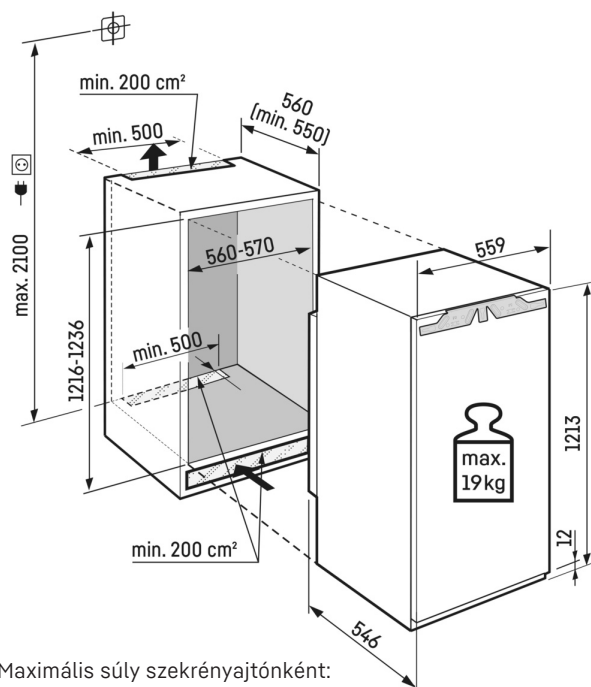

Sütőlap tároló hely

Szeretné frissen tartani saját készítésű gyümölcstortáját? Vagy a süteshez előkészített pizzát? Egyszerűen csak helyezze be a sütőlapot Liebherr készülékébe, amelyben bőven van hely egy sütőlap tárolásához. Különösen praktikus: a sütőlap 90°-os ajtónyitás esetén behelyezhető és kivehető.

Műszaki rajz

Maximális súly szekrényajtónként:
Hűtőrekesz: 19 kg