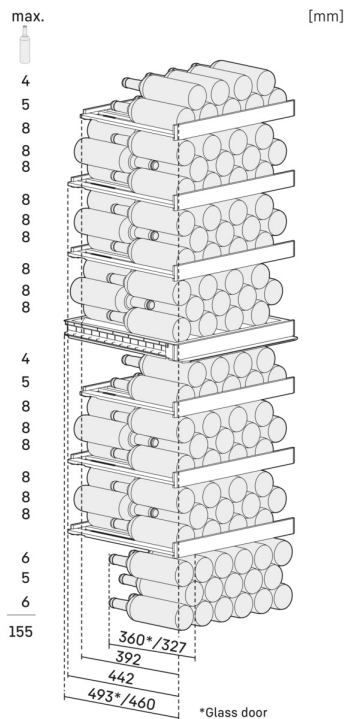

Műszaki rajz

A termékek és azok adatai reklámcélból vannak beállítva. Bár minden erőfeszítést megteszünk a szórólapban szereplő adatok és információk pontosságának biztosítására, a Liebherr fenntartja a jogot a változtatásokra előzetes értesítés nélkül. Amennyiben a készülék tényleges méretei, specifikációi és teljesítménye döntő fontosságúak, javasoljuk, hogy ellenőrizze az adott készülékhez mellékelt telepítési útmutatót. A Liebherr nem vállal felelősséget az esetleges károkért. (22.12.2023)