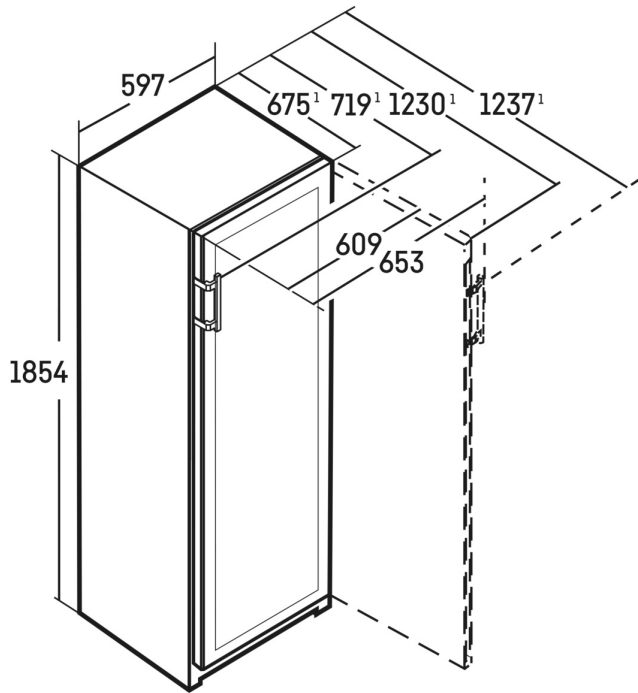

Műszaki rajz

A termékek és azok adatai reklámcélból vannak beállítva. Bár minden erőfeszítést megteszünk a szórólapban szereplő adatok és információk pontosságának biztosítására, a Liebherr fenntartja a jogot a változtatásokra előzetes értesítés nélkül. Amennyiben a készülék tényleges méretei, specifikációi és teljesítménye döntő fontosságúak, javasoljuk, hogy ellenőrizze az adott készülékhez mellékelt telepítési útmutatót. A Liebherr nem vállal felelősséget az esetleges károkért. (22.12.2023)