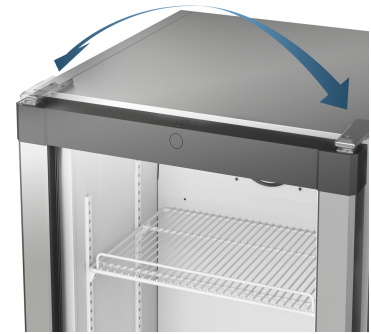

SUIB 1550

Aláépíthető, teljes BioFresh funkciós integrálható hűtőszekrény
Premium

LIEBHERR

Jellemzők

BioFresh

Nem sokkal 0 °C feletti hőmérsékleten és az ideális páratartalom mellett a zöldségek, gyümölcsök, hús, tej és a tejtermékek jelentősen hosszabb ideig őrzik meg egészséges vitamintartalmukat, finom aromájukat és étvágygerjesztő megjelenésüket, mint a hagyományos hűtőrészben.

Ajtóriasztó

Az ajtóriasztó hangjelzéssel figyelmeztet, ha az ajtó több mint 60 másodpercig nyitva marad, ezzel óvva az élelmiszer épségét.

Megfordítható ajtópántok

A készülékeket a gyárból jobb oldali zsanérozással szállítjuk. A megfordítható sarokpántok révén azonban bárhol optimálisan használhatók.

Fixen rögzített ajtórendszer

A konyhabútor előlapját fixen, közvetlenül a készülék ajtajára erősítik.

Vario alap

A VarioSocket lehetővé teszi a konyhai készülékek magasságának és mélységének a szabályozását. Mind a négy láb magassága előlről, 60 mm tartományban állítható. Ezen kívül a szellőzőrács helyzete 55 mm-es úton szabályozható, igazodva a konyhabútor előlapjához.