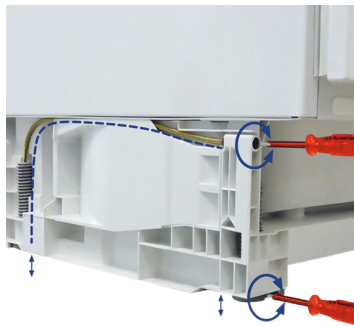

SUIB 1550

Aláépíthető, teljes BioFresh funkciós integrálható hűtőszekrény
Premium

LIEBHERR

Jellemzők

BioFresh

Nem sokkal 0 °C feletti hőmérsékleten és az ideális páratartalom mellett a zöldségek, gyümölcsök, hús, tej és a tejtermékek jelentősen hosszabb ideig őrzik meg egészséges vitamintartalmukat, finom aromájukat és étvágygerjesztő megjelenésüket, mint a hagyományos hűtőrészben.

Ajtóriasztó

Az ajtóriasztó hangjelzéssel figyelmeztet, ha az ajtó több mint 60 másodpercig nyitva marad, ezzel óvva az élelmiszer épségét.

Megfordítható ajtópántok

A készülékeket a gyárból jobb oldali zsanérozással szállítjuk. A megfordítható sarokpántok révén azonban bárhol optimálisan használhatók.

Fixen rögzített ajtórendszer

A konyhabútor előlapját fixen, közvetlenül a készülék ajtajára erősítik.

Vario alap

A VarioSocket lehetővé teszi a konyhai készülékek magasságának és mélységének a szabályozását. Mind a négy láb magassága előlről, 60 mm tartományban állítható. Ezen kívül a szellőzőrács helyzete 55 mm-es úton szabályozható, igazodva a konyhabútor előlapjához.