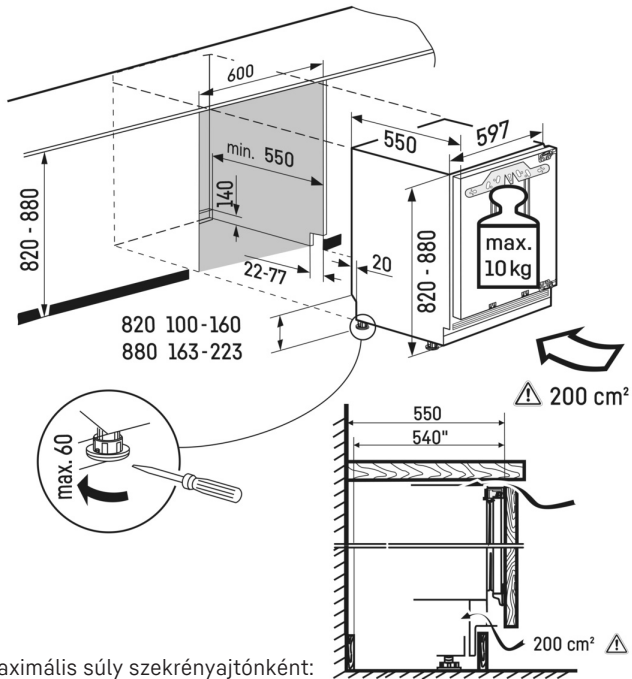

Fixen rögzített ajtórendszer

A konyhabútor előlapját fixen, közvetlenül a készülék ajtajára erősítik.

Vario alap

A VarioSocket lehetővé teszi a konyhai készülékek magasságának és mélységének a szabályozását. Mind a négy láb magassága előlről, 60 mm tartományban állítható. Ezen kívül a szellőzőrács helyzete 55 mm-es úton szabályozható, igazodva a konyhabútor előlapjához.

Műszaki rajz

Maximális súly szekrényajtónként:
Hűtőrekesz: 10 kg

A termékek és azok adatai reklámcélból vannak beállítva. Bár minden erőfeszítést megteszünk a szórólapon szereplő adatok és információk pontosságának biztosítására, a Liebherr fenntartja a jogot a változtatásokra előzetes értesítés nélkül. Amennyiben a készülék tényleges méretei, specifikációi és teljesítménye döntő fontosságúak, javasoljuk, hogy ellenőrizze az adott készülékhez mellékelt telepítési útmutatót. A Liebherr nem vállal felelősséget az esetleges károkért. (29.11.2023)