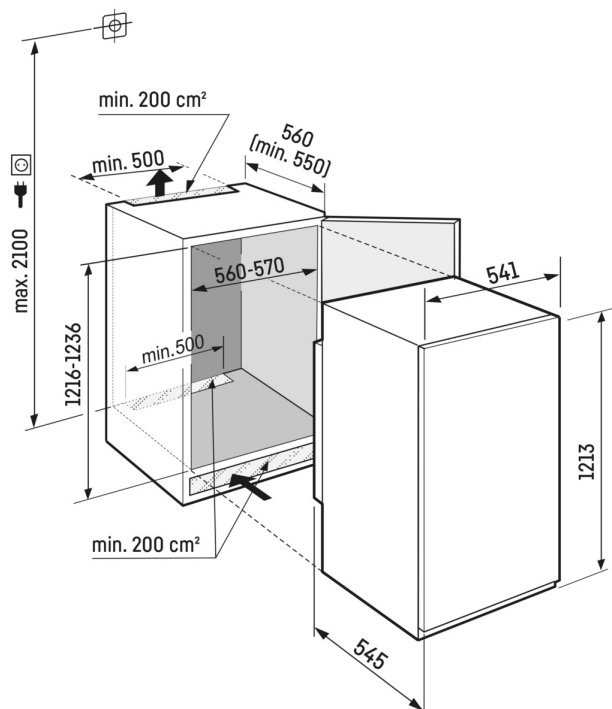

Műszaki rajz

A termékek és azok adatai reklámcélból vannak beállítva. Bár minden erőfeszítést megteszünk a szórólapon szereplő adatok és információk pontosságának biztosítására, a Liebherr fenntartja a jogot a változtatásokra előzetes értesítés nélkül. Amennyiben a készülék tényleges méretei, specifikációi és teljesítménye döntő fontosságúak, javasoljuk, hogy ellenőrizze az adott készülékhez mellékelte telepítési útmutatót. A Liebherr nem vállal felelősséget az esetleges károkért. (29.11.2023)