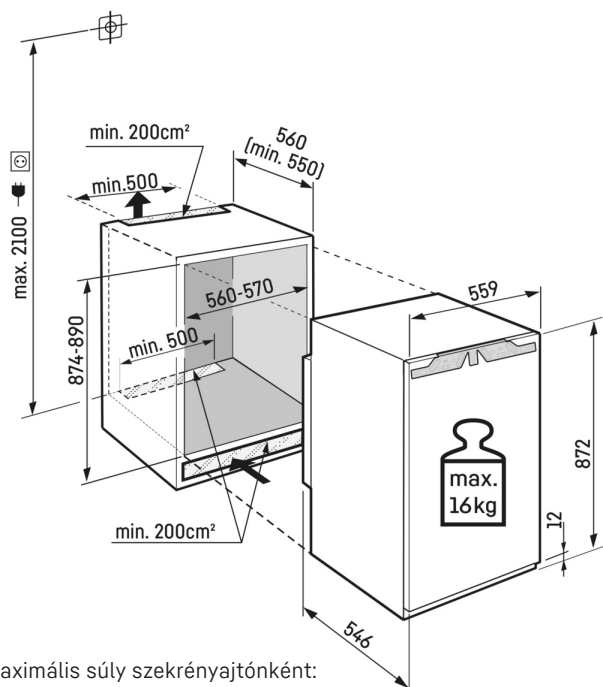

LED-es mennyezetvilágítás

A LED-es mennyezetvilágítás felülről világítja meg a belső teret, így könnyedén áttekintheti élelmiszereit. Külön fénypont: a LED-ek az üveglapok előtt vannak elhelyezve, hogy egy teli hűtőszekrényt is jól megvilágítsanak.

Műszaki rajz

Maximális súly szekrényajtónként:
Hűtőrekesz: 16 kg

A termékek és azok adatai reklámcélokából vannak beállítva. Bár minden erőfeszítést megteszünk a szórólapon szereplő adatok és információk pontosságának biztosítására, a Liebherr fenntartja a jogot a változtatásokra előzetes értesítés nélkül. Amennyiben a készülék tényleges méretei, specifikációi és teljesítménye döntő fontosságúak, javasoljuk, hogy ellenőrizze az adott készülékhez mellékelt telepítési útmutatót. A Liebherr nem vállal felelősséget az esetleges károkért. (29.11.2023)