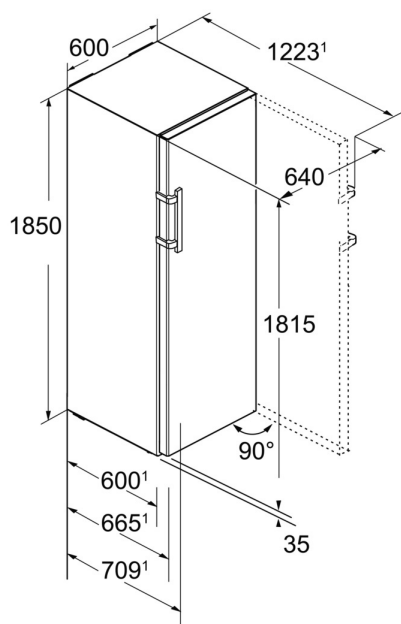

Technický výkres

Výrobky a ich údaje sú inšcenované na reklamné účely. Hoci sa vynakladá maximálne úsilie na zabezpečenie presnosti všetkých údajov a informácií v tomto letáku, spoločnosť Liebherr si vyhradzuje právo na zmeny bez predchádzajúceho upozornenia. V prípadoch, keď sú skutočné rozmery, technické údaje a výkon spotrebiča rozhodujúce, odporúčame vám prečítať si návod na inštaláciu priložený k danému spotrebiču. Spoločnosť Liebherr nenesie zodpovednosť za prípadné škody. (07.12.2023)