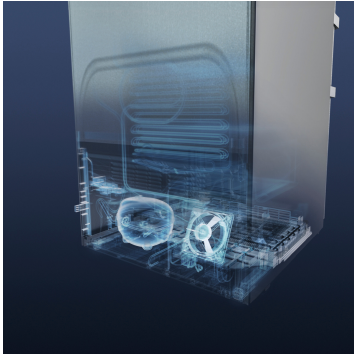

Funkcie

BluPerformance

Väčší objem v interiéri pre potraviny, úsporná a energetická prevádzka, tichá a pohodlná manipulácia a ocenený dizajn: Zariadenia BluPerformance od Liebherru stanovujú v oblasti chladenia a zmrazovania nové kritériá.