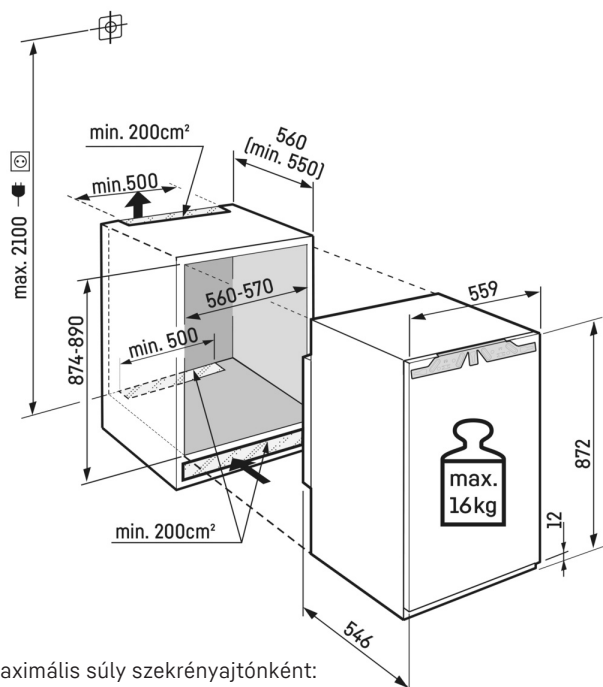

Egyoldali LED-oldalvilágítás

A hűtőszekrény gyors áttekintéséhez: a LED-oldalvilágítás segít áttekinteni az élelmiszereket. A LED-ek úgy vannak elhelyezve, hogy a fénysugár felülre és alulra is eljusson. Mivel a LED-ek az oldalfalak síkjában vannak beépítve, az értékes hasznos terület teljesen megmarad.

Ajtópolcok

Biztonságos tárolóhelyet keres az italok vagy az élelmiszerek számára? Ugyanakkor könnyen el is szeretné azokat érni? Ajtópolcaink e két előnyt kínálják. Magasságban állíthatók, ezáltal illeszkednek az egyéni igényekhez. A mozgatható és kivehető palacktartó szintén praktikus: segítségével mindig biztonságban tudhatja a palackokat.

Műszaki rajz

Maximális súly szekrényajtónként:
Hűtőrekesz: 16 kg

A termékek és azok adatai reklámcélokából vannak beállítva. Bár minden erőfeszítést megteszünk a szórólapban szereplő adatok és információk pontosságának biztosítására, a Liebherr fenntartja a jogot a változtatásokra előzetes értesítés nélkül. Amennyiben a készülék tényleges méretei, specifikációi és teljesítménye döntő fontosságúak, javasoljuk, hogy ellenőrizze az adott készülékhez mellékelt telepítési útmutatót. A Liebherr nem vállal felelősséget az esetleges károkért. (29.11.2023)