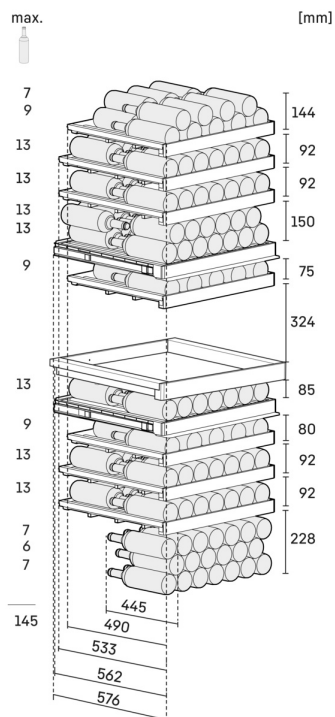

Műszaki rajz

A termékek és azok adatai reklámcélokra vannak beállítva. Bár minden erőfeszítést megteszünk a szórólapban szereplő adatok és információk pontosságának biztosítására, a Liebherr fenntartja a jogot a változtatásokra előzetes értesítés nélkül. Amennyiben a készülék tényleges méretei, specifikációi és teljesítménye döntő fontosságúak, javasoljuk, hogy ellenőrizze az adott készülékhez mellékelt telepítési útmutatót. A Liebherr nem vállal felelősséget az esetleges károkért. (29.11.2023)