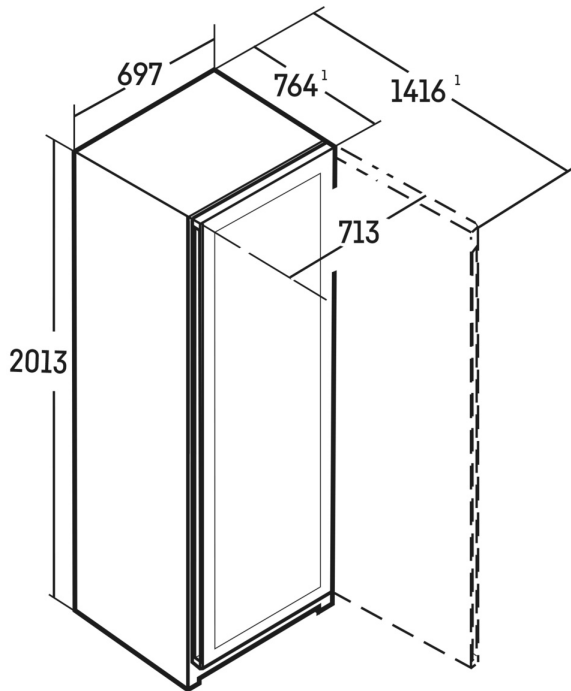

Műszaki rajz

A termékek és azok adatai reklámcélokra vannak beállítva. Bár minden erőfeszítést megteszünk a szórólapban szereplő adatok és információk pontosságának biztosítására, a Liebherr fenntartja a jogot a változtatásokra előzetes értesítés nélkül. Amennyiben a készülék tényleges méretei, specifikációi és teljesítménye döntő fontosságúak, javasoljuk, hogy ellenőrizze az adott készülékhez mellékelt telepítési útmutatót. A Liebherr nem vállal felelősséget az esetleges károkért. (29.11.2023)