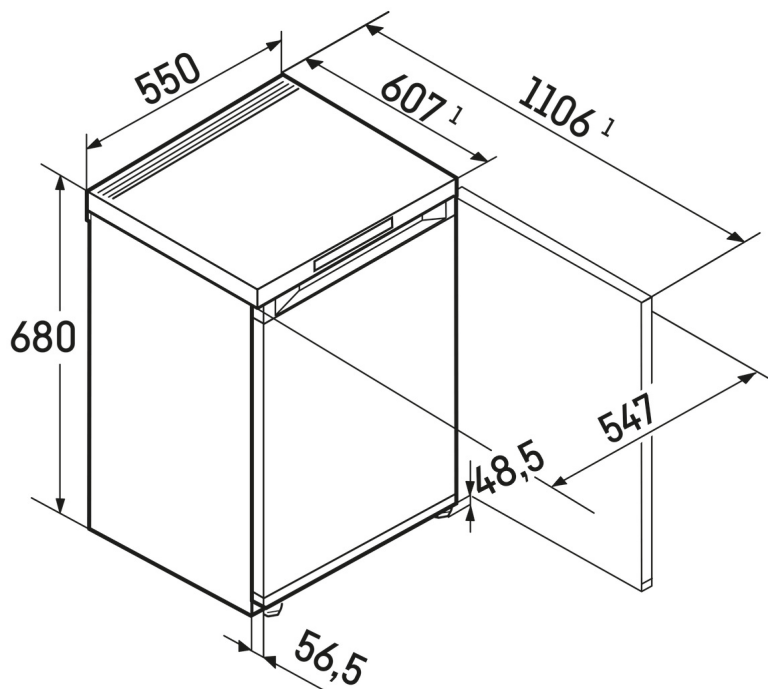

Technický výkres

Výrobky a ich údaje sú inšcenované na reklamné účely. Hoci sa vynakladá maximálne úsilie na zabezpečenie presnosti všetkých údajov a informácií v tomto letáku, spoločnosť Liebherr si vyhradzuje právo na zmeny bez predchádzajúceho upozornenia. V prípadoch, keď sú skutočné rozmery, technické údaje a výkon spotrebiča rozhodujúce, odporúčame vám prečítať si návod na inštaláciu priložený k danému spotrebiču. Spoločnosť Liebherr nenesie zodpovednosť za prípadné škody. (22.12.2023)