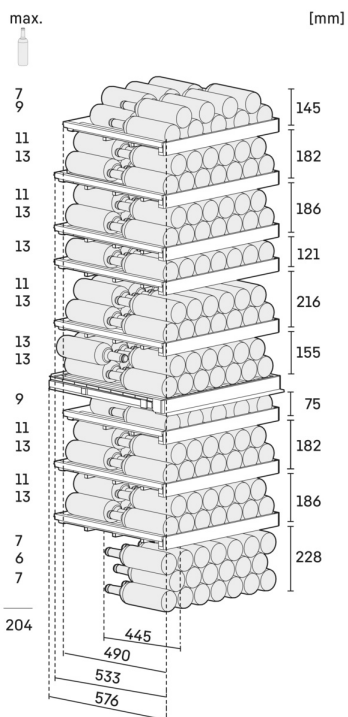

Műszaki rajz

A termékek és azok adatai reklámcélokra vannak beállítva. Bár minden erőfeszítést megteszünk a szórólapban szereplő adatok és információk pontosságának biztosítására, a Liebherr fenntartja a jogot a változtatásokra előzetes értesítés nélkül. Amennyiben a készülék tényleges méretei, specifikációi és teljesítménye döntő fontosságúak, javasoljuk, hogy ellenőrizze az adott készülékhez mellékelt telepítési útmutatót. A Liebherr nem vállal felelősséget az esetleges károkért. (29.11.2023)