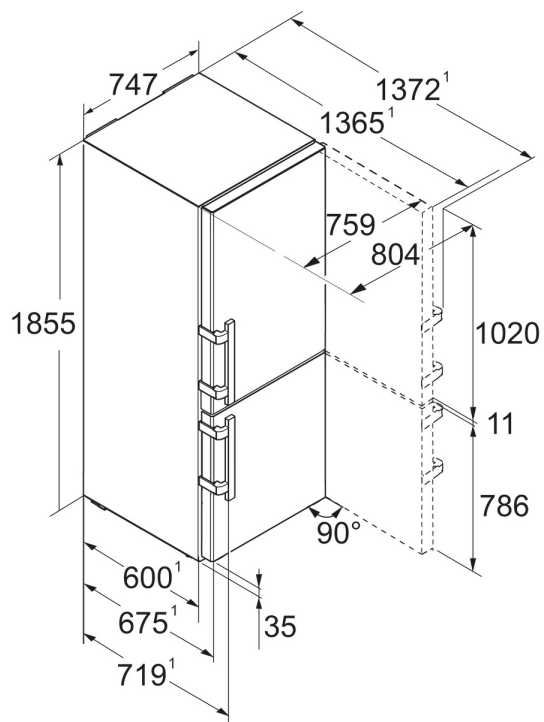

Technický výkres

Výrobky a jejich údaje jsou inscenovány pro reklamní účely. Přestože je vynaloženo veškeré úsilí na zajištění správnosti všech údajů a informací v tomto letáku, společnost Liebherr si vyhrazuje právo na změny bez předchozího upozornění. Pokud jsou skutečné rozměry, technické údaje a výkon spotřebiče rozhodující, doporučujeme vám, abyste se seznámili s návodem k instalaci, který je přiložen k danému spotřebiči. Společnost Liebherr neručí za případné škody. (15.12.2023)