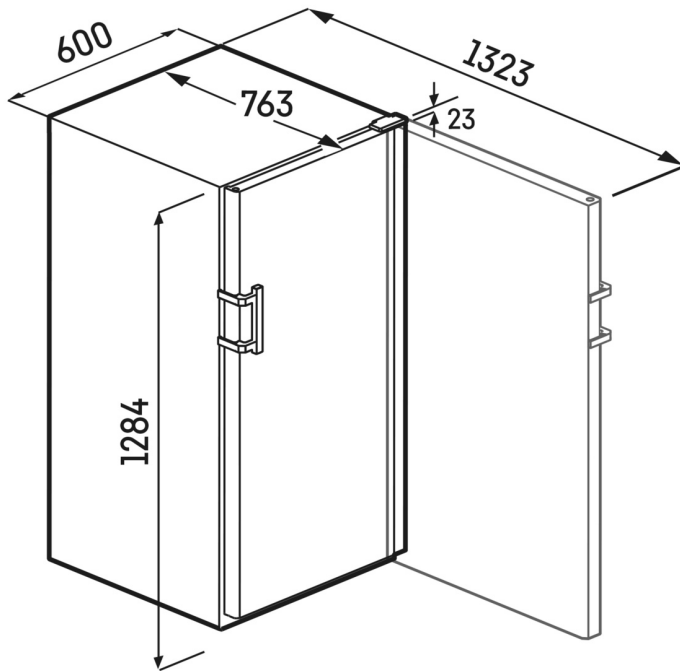

Műszaki rajz

max.

[mm]