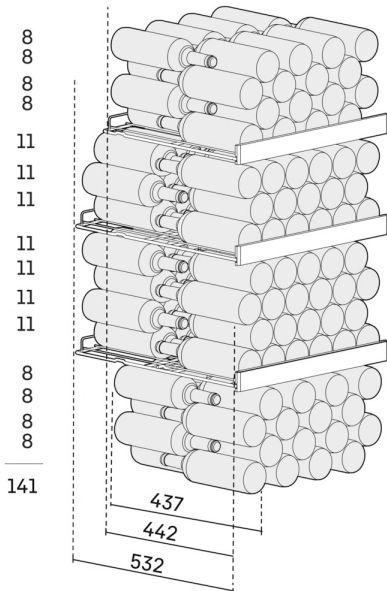

A termékek és azok adatai reklámcélokából vannak beállítva. Bár minden erőfeszítést megteszünk a szórólapban szereplő adatok és információk pontosságának biztosítására, a Liebherr fenntartja a jogot a változtatásokra előzetes értesítés nélkül. Amennyiben a készülék tényleges méretei, specifikációi és teljesítménye döntő fontosságúak, javasoljuk, hogy ellenőrizze az adott készülékhez mellékelt telepítési útmutatót. A Liebherr nem vállal felelősséget az esetleges károkért. (29.11.2023)