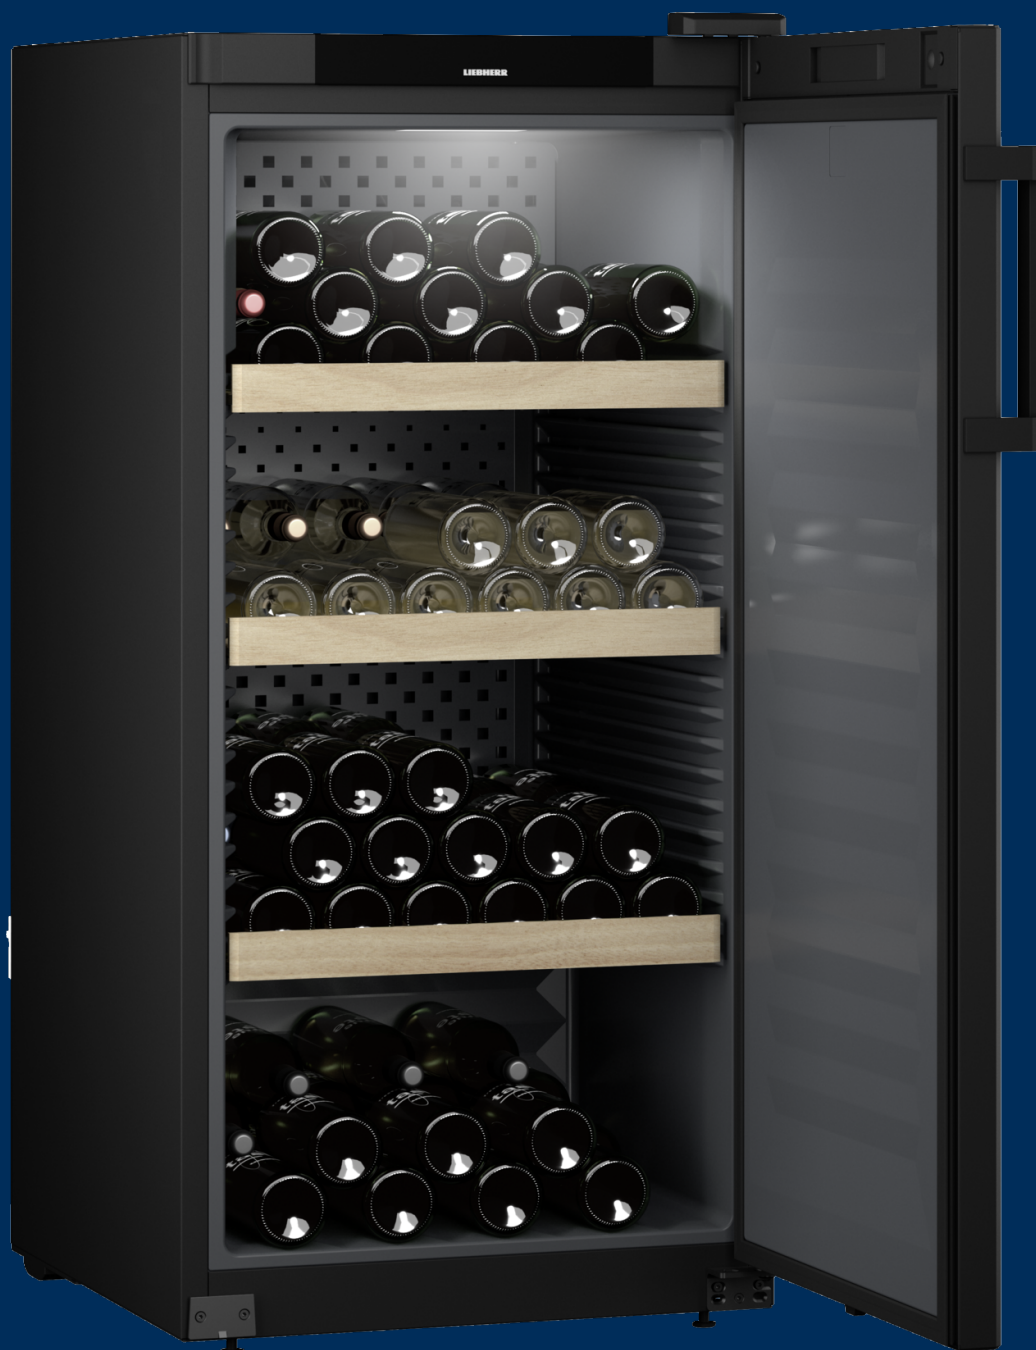

WSbl 4201

Bortároló szekrény
GrandCru

LIEBHERR

WSbl 4201

Bortároló szekrény
GrandCru

← 60 →

Energiacímjel	D ^A _G ¹
Energiafogyasztás év/24 h	76 / 0,208 kWh ²
Max. bordói 0,75 l palackok	141 ²
Teljes hűtött tér	267,2 l ³
Zajkibocsátási érték és osztály	38 dB(A) / C
Klímaosztály	SN-T (+10 °C ig +43 °C)
Frekvencia / feszültség	50/60 Hz / 220-240 V~
Teljesítményigény	1,5 A
Ajtó	Full door, black
Ház	black
Készülék méret cm-ben (Ma / Szé / Mé)	128,4 / 59,7 / 76,3 ³
Vezérlés	
Vezérlés	Monokróm LCD-kijelző az ajtó mögött, érintőelektronika Digitális hőmérsékletkijelző
Figyelmeztető jelzés zavar esetén	optikai és akusztikus
Ajtóriasztás	optikai és akusztikus
Gyerekszár	igen
A felszereltség előnyei	
hőmérsékleti zónák	1
Hőmérsékleti tartomány	+5 °C ig +20 °C
Szabályozható hűtőkörök	1
Ventilátor	Convection cooling, fresh air supply via FreshAir activated charcoal filter
Belső világítás	LED felső megvilágítás
Fogantyú	fekete rúdfogantyú
Csatlakozó	SmartDeviceBox: opcionális tartozékként
Polcok anyaga	Állítható magasságú, bükkfából készült polcok
Összes tárolófelület	4
Ajtónyitás iránya	jobb, átfordítható
Zár tartozék/rendelhető	Mechanikusan utólag felszerelhető
EAN	9005382243893

² Ezeket a készülékeket kizárólag a bor tárolására tervezték. Maximális Bordeaux-palack kapacitás (0,75l) az NF H35-124 szabvány szerint (H: 300,5 mm, Ø 76,1 mm).

³ Az (EU) 2019/2016 rendelet értelmében a teljes térfogatot (kerekített) egész számként, a fagyas és frissentartó rekeszek térfogatát pedig egy tizedesjeggyel pontosítással adjuk meg.

Fából készült polc, magasságában állítható

Érett és kifinomult. A bükkfából készült elegáns polcok biztosítják a borok rezgésmentes, vízszintes tárolását, ergonomikus kialakításuk segít az üvegek behelyezése, kivétele és elrendezése során. További előnye, hogy a fa lélegzik és kis mennyiségben vizet tárol, így ideális a belső mikroklíma és a hosszú távú tárolás számára.