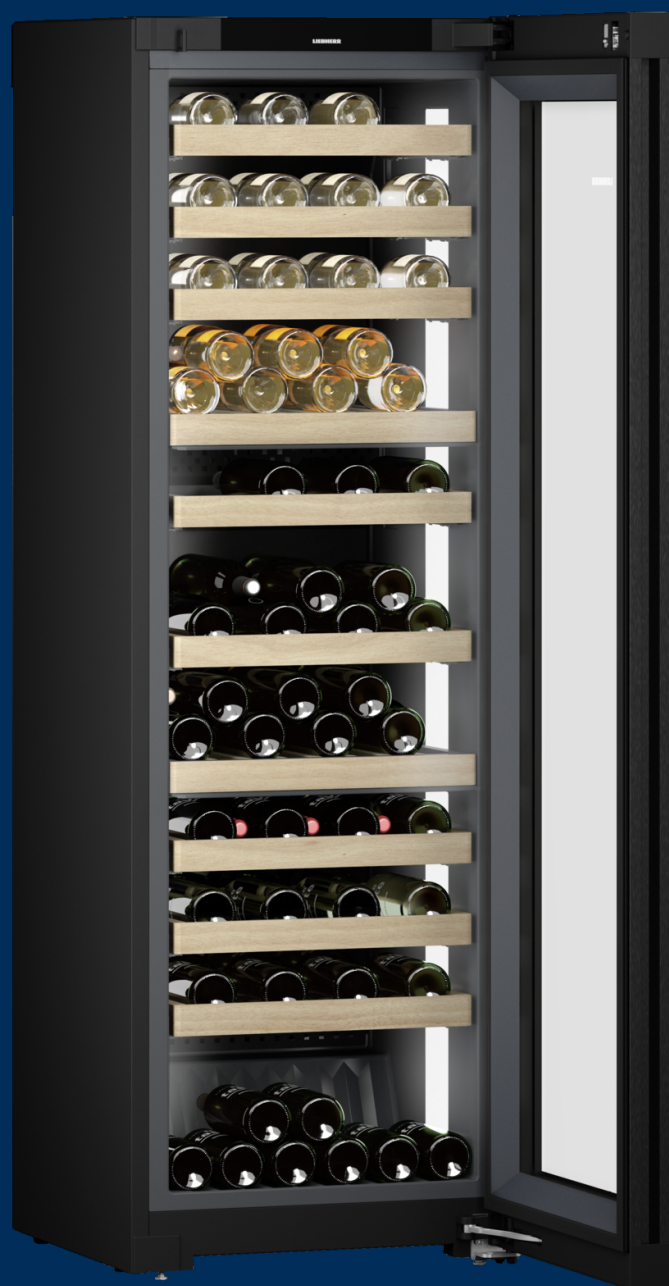

WPgbi 5273

Chladnička na temperovanie vína
Vinidor Selection

LIEBHERR

Stojace zariadenie

LIEBHERR

WPgbi 5273

Chladnička na temperovanie vína
Vinidor Selection

← 60 →

Energetická trieda	
Spotreba energie za rok/24 hod	126 / 0,345 kWh ¹
Maximálna kapacita fliaš Bordeaux (0,75 l)	104 ²
Celkový objem	357,8 l ³
Hlučnosť / Trieda hluku	35 dB(A) / B, SuperSilent
Klimatická trieda	SN-ST (+10 °C do +38 °C)
Frekvencia / napätie	50/60 Hz / 220-240 V~
Příkon	1,2 A
Dvere	Isolierglastür/BlackSteel
Bočné steny	
Vonkajšie rozmery v cm (V×Š×H)	185,4 / 59,7 / 67,8 ³
Ovládacie prvky	
Typ ovládání	2,4" TFT-Display farbig/in der Tür, hinter dem Glas/Touch und Swipe Digitálny ukazovateľ teploty pre 3 oddiely
Výstražný signál v prípade poruchy	vizuálny a akustický
Alarm dverí akustický	vizuálny a akustický
Detská poistka	áno
Výhody vybavenia	
Teplotné zóny	3
Teplotný rozsah	+5 °C do +20 °C
Regulovateľné chladiace okruhy	3
Konvekčné chladenie	Convection cooling, fresh air supply via FreshAir activated charcoal filter
Vnútorne osvetlenie	Lichtpanel beidseitig/zuschaltbar/dimmbar
Rukoväť	Vertikálne integrované madlo
Rozhranie	Vrátane SmartDeviceBox
Materiál police	Úložné rošty z bukového dreva
Odkladacie plochy	11
Drevené police výsuvné na teleskopických koľajničkách	8
Dorazy dverí	pravoto, reverzibilný
Zámka	elektronické, bez diaľkového ovládania
Č. EAN	4016803106333