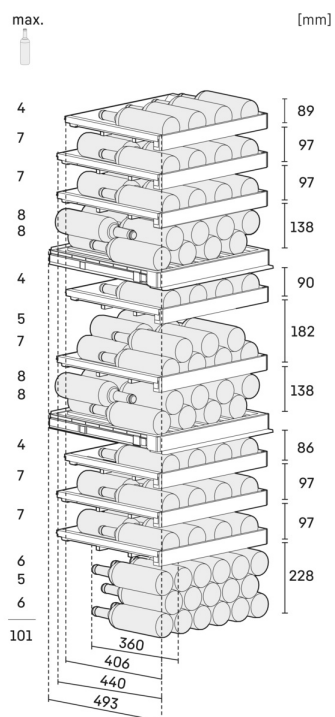

Technický výkres

Výrobky a ich údaje sú inšcenované na reklamné účely. Hoci sa vynakladá maximálne úsilie na zabezpečenie presnosti všetkých údajov a informácií v tomto letáku, spoločnosť Liebherr si vyhradzuje právo na zmeny bez predchádzajúceho upozornenia. V prípadoch, keď sú skutočné rozmery, technické údaje a výkon spotrebiča rozhodujúce, odporúčame vám prečítať si návod na inštaláciu priložený k danému spotrebiču. Spoločnosť Liebherr nenesie zodpovednosť za prípadné škody. (07.12.2023)