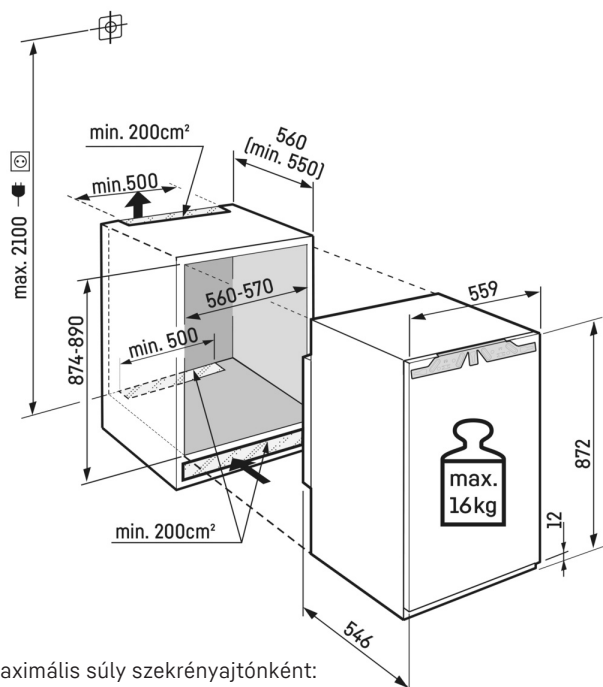

# Műszaki rajz

Maximális súly szekrényajtónként:  
Hűtőrekesz: 16 kg

A termékek és azok adatai reklámcélokából vannak beállítva. Bár minden erőfeszítést megteszünk a szórólapban szereplő adatok és információk pontosságának biztosítására, a Liebherr fenntartja a jogot a változtatásokra előzetes értesítés nélkül. Amennyiben a készülék tényleges méretei, specifikációi és teljesítménye döntő fontosságúak, javasoljuk, hogy ellenőrizze az adott készülékhez mellékelte telepítési útmutatót. A Liebherr nem vállal felelősséget az esetleges károkért. (29.11.2023)