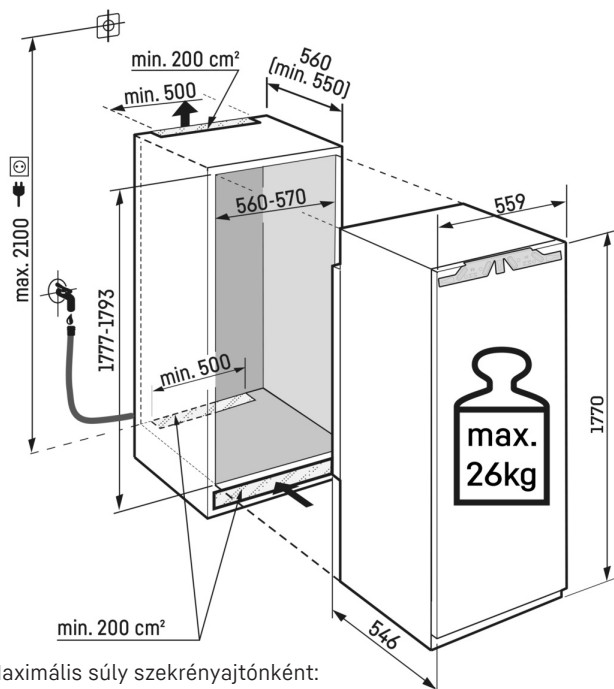

InfinitySpring

Friss, hűs ivóvizet biztosító forrás a konyhában: mesébe illően hangzik, pedig éppen ilyen az InfinitySpring. A vízádagoló csepegésgátló csapjából friss, hideg vizet engedhet. Egyszerűen csak működtesse a panelt a kancsóval vagy az üveggel, és élvezze a frissítő vizet. Így nem kell vizespalackokat vásárolnia, ráadásul fenntarthatóan cselekszik környezetvédelmi szempontból.

Integrált SmartDeviceBox

Liebherr készüléke a konyhában áll – de ha szeretné, bármikor csatlakozik az internethez. Az integrált SmartDeviceBox tálcán kínálja az okosotthonok összes előnyét. Egyszerűen csak csatlakoztassa és kapcsolja be az eszközt, majd kösse össze Liebherr készülékét wifin keresztül a hálózattal.

Műszaki rajz

Maximális súly szekrényajtónként:
Hűtőrekesz: 26 kg

A termékek és azok adatai reklámcélokából vannak beállítva. Bár minden erőfeszítést megteszünk a szórólapon szereplő adatok és információk pontosságának biztosítására, a Liebherr fenntartja a jogot a változtatásokra előzetes értesítés nélkül. Amennyiben a készülék tényleges méretei, specifikációi és teljesítménye döntő fontosságúak, javasoljuk, hogy ellenőrizze az adott készülékhez mellékelt telepítési útmutatót. A Liebherr nem vállal felelősséget az esetleges károkért. (29.11.2023)