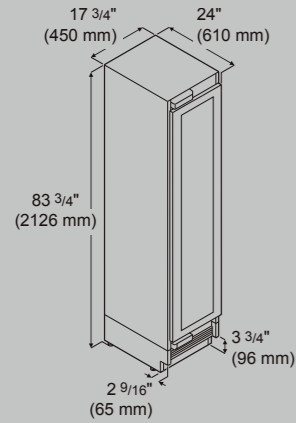

Diagrams 安裝圖

產品尺寸

MW 1800

重要!
本型錄所指之最小高度尺寸，
包括完整安裝的可調腳座。

轉動可調腳座，可以增加最多
1" (26 mm) 的高度。在將機器
安裝至櫃體凹槽內時，必須轉
動可調腳座以抬升機器的高度
，使機器的頂端接觸到防傾架
。如此將可產生 4" (102 mm)
的踢腳空間。

嵌入式安裝
(外掛門板齊側板)
A = 8 1/4" (210 mm)
B = 1/2" (12.5 mm)
C = 19 7/8" (505 mm)

嵌入無框式安
裝 (外掛門板蓋側板)
A = 8 1/4" (216 mm)
B = 1/2" (12.5 mm)
C = 20 3/8" (517 mm)
尺寸 A = 未安裝門把

桶身尺寸 (MW 1800)

連續踢腳桶身設計

獨立桶身設計

- A:** 採嵌入無框式安裝 (外掛門板蓋側板) 的桶身深度 = 25" (635 mm)
採嵌入式安裝 (外掛門板齊側板) 的桶身深度 = 25" (635 mm) + 客製面板
厚度
- B:** 此為電源線從本機器後方伸出的相對位置。距離機器左側 3/4" (19 mm)
，距離地面 5" (127 mm)。電源線長度為 98" (2.5 m)。
- C:** 機器後方有一個讓電源線跟進水管線通過的空間，深度 1" (25 mm) 及
高度 5 1/2" (140 mm)、與機器等寬。
- D:** 開啟櫃門，即能看見此桶身表面。因此建議表面需經過修飾美化。
- E:** 防傾架是位於機器的基座，且必須緊固於牆壁或地板上。

注意：儘管已盡力確保規格與配備正確無誤，但利勃保留在不預先通知的情況下進行調整的權利。且產品規格、配備依國家不同而有不同配置。

門板尺寸及電源線長度

嵌入式安裝 (外掛門板齊側板)
H = 79 7/8" (2029 mm) / h = 58 7/8" (1495 mm)
W = 17 3/4" (451 mm) / w = 11" (280 mm)

嵌入無框式安裝 (外掛門板蓋側板)
H = 80" (2032 mm) (在頂端面板增加重疊尺寸。)
W = 18" (457 mm) (在兩側的面板增加重疊尺寸。)
面板厚度：最小 5/8" (16 mm) / 最大 1" (25.4 mm)
面板及把手重量：最大 52 lbs. (24 公斤)