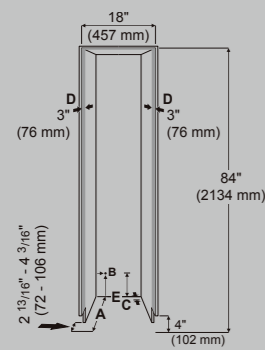

Diagrams 安裝圖

產品尺寸

MW 1800

重要!
本型錄所指之最小高度尺寸，
包括完整安裝的可調腳座。

轉動可調腳座，可以增加最多
1" (26 mm) 的高度。在將機器
安裝至櫃體凹槽內時，必須轉
動可調腳座以抬升機器的高度
，使機器的頂端接觸到防傾架
。如此將可產生 4" (102 mm)
的踢腳空間。

嵌入式安裝
(外掛門板齊側板)
A = 8 1/4" (210 mm)
B = 1/2" (12.5 mm)
C = 19 7/8" (505 mm)

嵌入無框式安
裝 (外掛門板蓋側板)
A = 8 1/4" (216 mm)
B = 1/2" (12.5 mm)
C = 20 3/8" (517 mm)
尺寸 A = 未安裝門把

桶身尺寸 (MW 1800)

連續踢腳桶身設計

獨立桶身設計

- A:** 採嵌入無框式安裝 (外掛門板蓋側板) 的桶身深度 = 25" (635 mm)
採嵌入式安裝 (外掛門板齊側板) 的桶身深度 = 25" (635 mm) + 客製面板
厚度
- B:** 此為電源線從本機器後方伸出的相對位置。距離機器左側 3/4" (19 mm)
，距離地面 5" (127 mm)。電源線長度為 98" (2.5 m)。
- C:** 機器後方有一個讓電源線跟進水管線通過的空間，深度 1" (25 mm) 及
高度 5 1/2" (140 mm)、與機器等寬。
- D:** 開啟櫃門，即能看見此桶身表面。因此建議表面需經過修飾美化。
- E:** 防傾架是位於機器的基座，且必須緊固於牆壁或地板上。

注意：儘管已盡力確保規格與配備正確無誤，但利勃保留在不預先通知的情況下進行調整的權利。且產品規格、配備依國家不同而有不同配置。

門板尺寸及電源線長度

嵌入式安裝 (外掛門板齊側板)
H = 79 7/8" (2029 mm) / h = 58 7/8" (1495 mm)
W = 17 3/4" (451 mm) / w = 11" (280 mm)

嵌入無框式安裝 (外掛門板蓋側板)
H = 80" (2032 mm) (在頂端面板增加重疊尺寸。)
W = 18" (457 mm) (在兩側的面板增加重疊尺寸。)
面板厚度：最小 5/8" (16 mm) / 最大 1" (25.4 mm)
面板及把手重量：最大 52 lbs. (24 公斤)