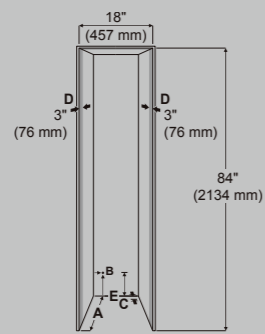

Diagrams 安裝圖

產品尺寸

MW 1800

重要!
本型錄所指之最小高度尺寸，
包括完整安裝的可調腳座。

轉動可調腳座，可以增加最多
1" (26 mm) 的高度。在將機器
安裝至櫃體凹槽內時，必須轉
動可調腳座以抬升機器的高度
，使機器的頂端接觸到防傾架
。如此將可產生 4" (102 mm)
的踢腳空間。

嵌入式安裝
(外掛門板齊側板)
A = 8 1/4" (210 mm)
B = 1/2" (12.5 mm)
C = 19 7/8" (505 mm)

嵌入無框式安
裝 (外掛門板蓋側板)
A = 8 1/4" (216 mm)
B = 1/2" (12.5 mm)
C = 20 3/8" (517 mm)
尺寸 A = 未安裝門把

桶身尺寸 (MW 1800)

連續踢腳桶身設計

獨立桶身設計

- A:** 採嵌入無框式安裝 (外掛門板蓋側板) 的桶身深度 = 25" (635 mm)
採嵌入式安裝 (外掛門板齊側板) 的桶身深度 = 25" (635 mm) + 客製面板
厚度
- B:** 此為電源線從本機器後方伸出的相對位置。距離機器左側 3/4" (19 mm)
，距離地面 5" (127 mm)。電源線長度為 98" (2.5 m)。
- C:** 機器後方有一個讓電源線跟進水管線通過的空間，深度 1" (25 mm) 及
高度 5 1/2" (140 mm)、與機器等寬。
- D:** 開啟櫃門，即能看見此桶身表面。因此建議表面需經過修飾美化。
- E:** 防傾架是位於機器的基座，且必須緊固於牆壁或地板上。

注意：儘管已盡力確保規格與配備正確無誤，但利勃保留在不預先通知的情況下進行調整的權利。且產品規格、配備依國家不同而有不同配置。

門板尺寸及電源線長度

嵌入式安裝 (外掛門板齊側板)
H = 79 7/8" (2029 mm) / h = 58 7/8" (1495 mm)
W = 17 3/4" (451 mm) / w = 11" (280 mm)

嵌入無框式安裝 (外掛門板蓋側板)
H = 80" (2032 mm) (在頂端面板增加重疊尺寸。)
W = 18" (457 mm) (在兩側的面板增加重疊尺寸。)
面板厚度：最小 5/8" (16 mm) / 最大 1" (25.4 mm)
面板及把手重量：最大 52 lbs. (24 公斤)