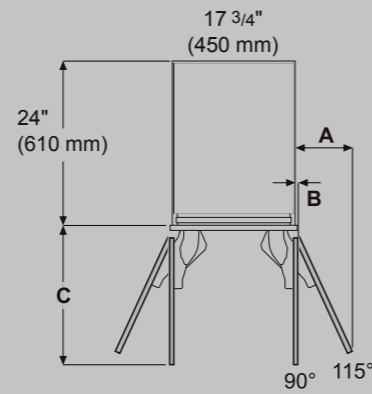

Diagrams 安裝圖

產品尺寸

MW 1800

重要!
本型錄所指之最小高度尺寸，
包括完整安裝的可調腳座。

轉動可調腳座，可以增加最多
1" (26 mm) 的高度。在將機器
安裝至櫃體凹槽內時，必須轉
動可調腳座以抬升機器的高度
，使機器的頂端接觸到防傾架
。如此將可產生 4" (102 mm)
的踢腳空間。

嵌入式安裝
(外掛門板齊側板)
A = 8 1/4" (210 mm)
B = 1/2" (12.5 mm)
C = 19 7/8" (505 mm)

嵌入無框式安
裝 (外掛門板蓋側板)
A = 8 1/4" (216 mm)
B = 1/2" (12.5 mm)
C = 20 3/8" (517 mm)
尺寸 A = 未安裝門把

桶身尺寸 (MW 1800)

連續踢腳桶身設計

獨立桶身設計

- A:** 採嵌入無框式安裝 (外掛門板蓋側板) 的桶身深度 = 25" (635 mm)
採嵌入式安裝 (外掛門板齊側板) 的桶身深度 = 25" (635 mm) + 客製面板
厚度
- B:** 此為電源線從本機器後方伸出的相對位置。距離機器左側 3/4" (19 mm)
，距離地面 5" (127 mm)。電源線長度為 98" (2.5 m)。
- C:** 機器後方有一個讓電源線跟進水管線通過的空間，深度 1" (25 mm) 及
高度 5 1/2" (140 mm)、與機器等寬。
- D:** 開啟櫃門，即能看見此桶身表面。因此建議表面需經過修飾美化。
- E:** 防傾架是位於機器的基座，且必須緊固於牆壁或地板上。

注意：儘管已盡力確保規格與配備正確無誤，但利勃保留在不預先通知的情況下進行調整的權利。且產品規格、配備依國家不同而有不同配置。

門板尺寸及電源線長度

嵌入式安裝 (外掛門板齊側板)
H = 79 7/8" (2029 mm) / h = 58 7/8" (1495 mm)
W = 17 3/4" (451 mm) / w = 11" (280 mm)

嵌入無框式安裝 (外掛門板蓋側板)
H = 80" (2032 mm) (在頂端面板增加重疊尺寸。)
W = 18" (457 mm) (在兩側的面板增加重疊尺寸。)
面板厚度：最小 5/8" (16 mm) / 最大 1" (25.4 mm)
面板及把手重量：最大 52 lbs. (24 公斤)