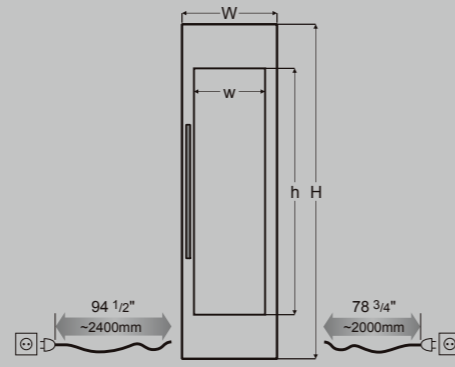

Diagrams 安裝圖

產品尺寸

MW 1800

重要!
本型錄所指之最小高度尺寸，
包括完整安裝的可調腳座。

轉動可調腳座，可以增加最多
1" (26 mm) 的高度。在將機器
安裝至櫃體凹槽內時，必須轉
動可調腳座以抬升機器的高度
，使機器的頂端接觸到防傾架
。如此將可產生 4" (102 mm)
的踢腳空間。

嵌入式安裝
(外掛門板齊側板)
A = 8 1/4" (210 mm)
B = 1/2" (12.5 mm)
C = 19 7/8" (505 mm)

嵌入無框式安
裝 (外掛門板蓋側板)
A = 8 1/4" (216 mm)
B = 1/2" (12.5 mm)
C = 20 3/8" (517 mm)
尺寸 A = 未安裝門把

桶身尺寸 (MW 1800)

連續踢腳桶身設計

獨立桶身設計

- A:** 採嵌入無框式安裝 (外掛門板蓋側板) 的桶身深度 = 25" (635 mm)
採嵌入式安裝 (外掛門板齊側板) 的桶身深度 = 25" (635 mm) + 客製面板
厚度
- B:** 此為電源線從本機器後方伸出的相對位置。距離機器左側 3/4" (19 mm)
，距離地面 5" (127 mm)。電源線長度為 98" (2.5 m)。
- C:** 機器後方有一個讓電源線跟進水管線通過的空間，深度 1" (25 mm) 及
高度 5 1/2" (140 mm)、與機器等寬。
- D:** 開啟櫃門，即能看見此桶身表面。因此建議表面需經過修飾美化。
- E:** 防傾架是位於機器的基座，且必須緊固於牆壁或地板上。

注意：儘管已盡力確保規格與配備正確無誤，但利勃保留在不預先通知的情況下進行調整的權利。且產品規格、配備依國家不同而有不同配置。

門板尺寸及電源線長度

嵌入式安裝 (外掛門板齊側板)
H = 79 7/8" (2029 mm) / h = 58 7/8" (1495 mm)
W = 17 3/4" (451 mm) / w = 11" (280 mm)

嵌入無框式安裝 (外掛門板蓋側板)
H = 80" (2032 mm) (在頂端面板增加重疊尺寸。)
W = 18" (457 mm) (在兩側的面板增加重疊尺寸。)
面板厚度：最小 5/8" (16 mm) / 最大 1" (25.4 mm)
面板及把手重量：最大 52 lbs. (24 公斤)