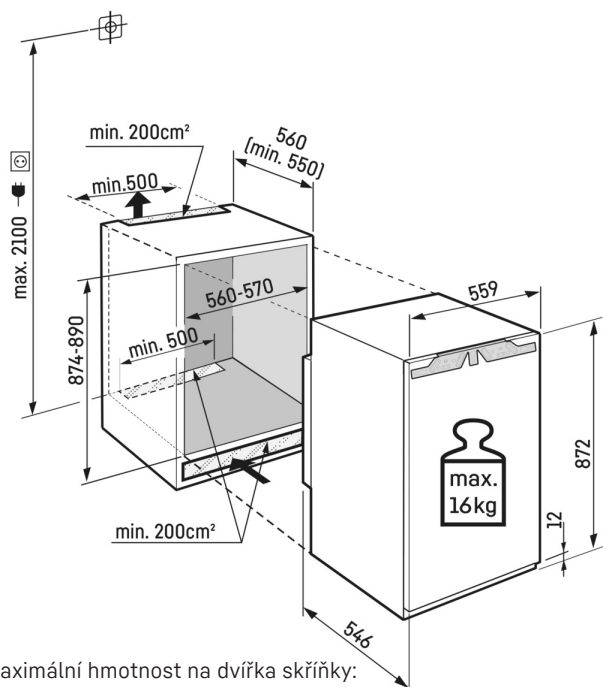

¹ V souladu s nařízením EU 2019/2016 zobrazujeme celkový objem prostoru jako celé číslo (zaokrouhlené) a objem prostoru mrazicího prostoru a prostoru pro uchovávání čerstvých potravin s jedním desetinným místem.

Dveřní odkladač

Přejete si bezpečný úložný prostor pro své nápoje nebo potraviny? A chcete, aby byly přesto snadno dosažitelné? Naše dveřní odkladače vám nabízejí obojí. Jsou výškově nastavitelné, a proto se přizpůsobí vašim potřebám. Praktický je také posuvný a odnímatelný držák lahví: Vaše láhve tak budou vždy bezpečně stát.

Technický výkres

Maximální hmotnost na dvířka skříňky:
Chladicí oddíl: 16 kg

Výrobky a jejich údaje jsou inscenovány pro reklamní účely. Přestože je vynaloženo veškeré úsilí na zajištění správnosti všech údajů a informací v tomto letáku, společnost Liebherr si vyhrazuje práva na změny bez předchozího upozornění. Pokud jsou skutečné rozměry, technické údaje a výkon spotřebiče rozhodující, doporučujeme vám, abyste se seznámili s návodem k instalaci, který je přiložen k danému spotřebiči. Společnost Liebherr neručí za případné škody. (22.12.2023)