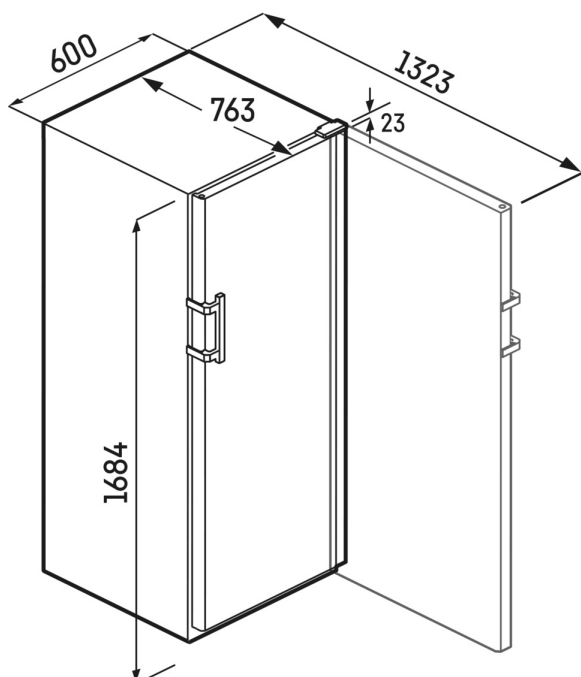

Technický výkres

Výrobky a ich údaje sú inšcenované na reklamné účely. Hoci sa vynakladá maximálne úsilie na zabezpečenie presnosti všetkých údajov a informácií v tomto letáku, spoločnosť Liebherr si vyhradzuje právo na zmeny bez predchádzajúceho upozornenia. V prípadoch, keď sú skutočné rozmery, technické údaje a výkon spotrebiča rozhodujúce, odporúčame vám prečítať si návod na inštaláciu priložený k danému spotrebiču. Spoločnosť Liebherr nenesie zodpovednosť za prípadné škody. (07.12.2023)