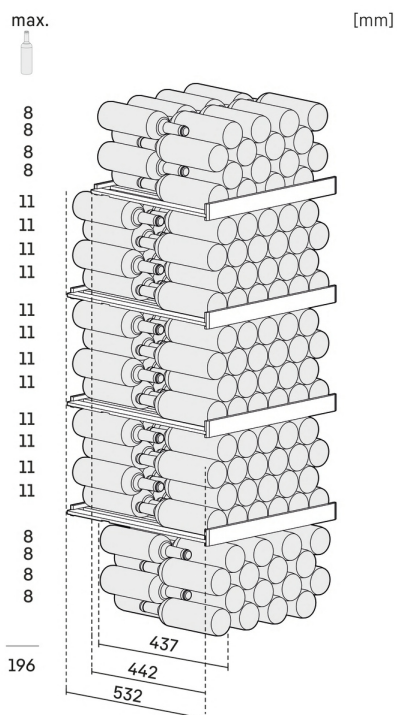

Technický výkres

Výrobky a ich údaje sú inšcenované na reklamné účely. Hoci sa vynakladá maximálne úsilie na zabezpečenie presnosti všetkých údajov a informácií v tomto letáku, spoločnosť Liebherr si vyhradzuje právo na zmeny bez predchádzajúceho upozornenia. V prípadoch, keď sú skutočné rozmery, technické údaje a výkon spotrebiča rozhodujúce, odporúčame vám prečítať si návod na inštaláciu priložený k danému spotrebiču. Spoločnosť Liebherr nenesie zodpovednosť za prípadné škody. (07.12.2023)