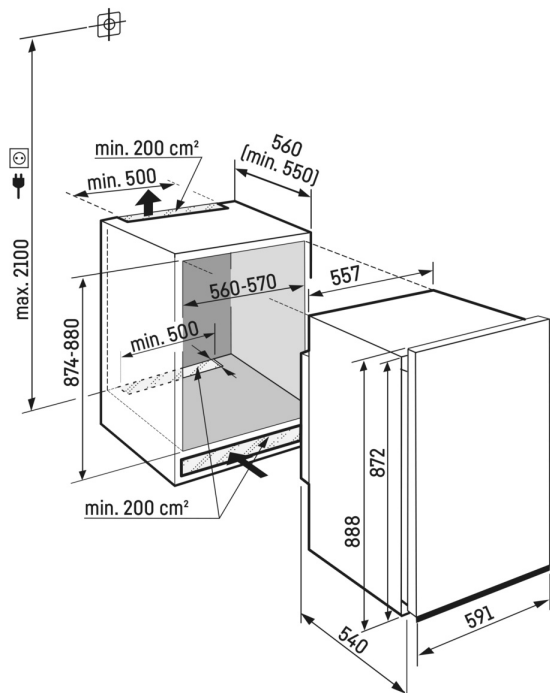

Műszaki rajz

A termékek és azok adatai reklámcélból vannak beállítva. Bár minden erőfeszítést megteszünk a szórólapon szereplő adatok és információk pontosságának biztosítására, a Liebherr fenntartja a jogot a változtatásokra előzetes értesítés nélkül. Amennyiben a készülék tényleges méretei, specifikációi és teljesítménye döntő fontosságúak, javasoljuk, hogy ellenőrizze az adott készülékhez mellékelt telepítési útmutatót. A Liebherr nem vállal felelősséget az esetleges károkért. (29.11.2023)