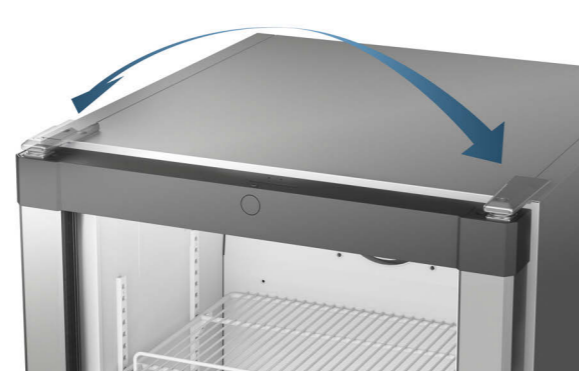

Wechselbarer Türanschlag.

Die CounterTop-Geräte sind werksseitig mit rechtem Türanschlag ausgestattet und können bei Bedarf auf einen linken Türanschlag gewechselt werden. Somit kann das Gerät immer optimal im Aufstellungsbereich platziert und an individuelle Bedürfnisse angepasst werden.